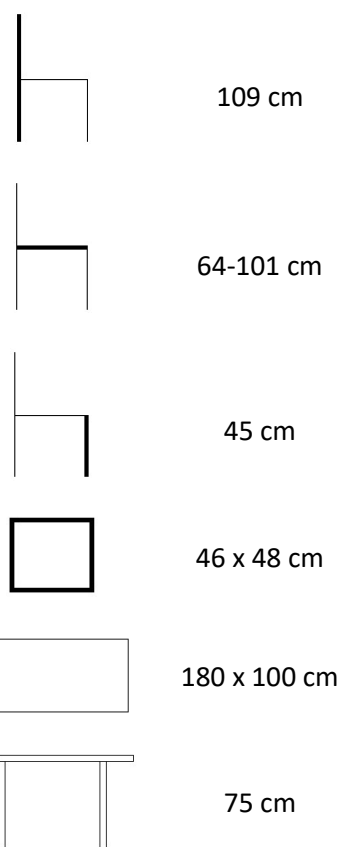

Garden II.

Teakový set 1+4

3459193

SESTAVA ROZMĚRY:

POPIS

Teaková sestava z kvalitního teakového dřeva. Pohodlné sezení pro 4 osoby. Dlouhá životnost, minimální údržba.

PARAMETRY

Druh výrobku	sestava
Balení obsahuje	1x stůl, 4x židle
Název stolu	Garden II.
Název křesla	Edy
Počet balíčků při dodání	5
Vhodné pro prostory	interiér, exteriér
Materiál	teak
Výrobek je dodán v rozmontovaném stavu	stůl
Součástí dodávky je spojovací materiál a návod k montáži	ano